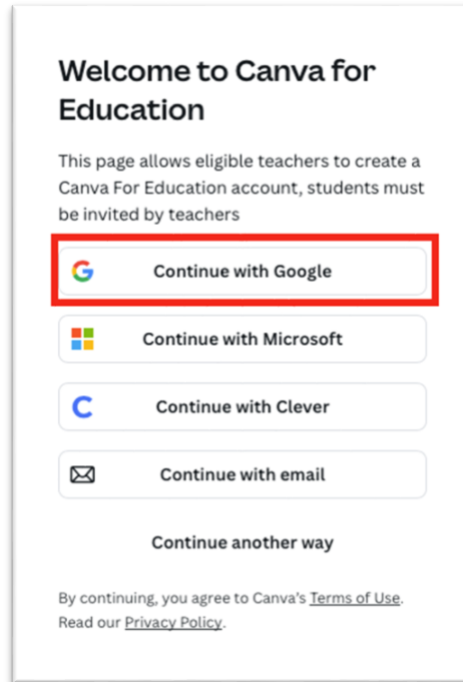

ขั้นตอนการลงทะเบียนใช้งาน

สำหรับครูและบุคลากรทางการศึกษาโรงเรียนชุมชนบดมาดพอกน้อย

1. เข้าสู่เว็บไซต์ Canva โดยเข้าไปที่ Link <https://www.canva.com/edu-signup/>
2. เลือก Continue with Google ด้วยบัญชีอีเมลโรงเรียน หากลงทะเบียนแล้วให้เลือกเข้าสู่ระบบด้วยปุ่ม Sign in

3. ใส่รายละเอียดบัญชีอีเมลโรงเรียน *ต้องมี @bodmadphoknoi.ac.th

4. ป้อนรหัสผ่าน

The screenshot shows the Canva login page in a web browser. The browser's address bar displays "accounts.google.com". The page header includes the Google logo and the text "ลงชื่อเข้าใช้ด้วย Google". The Canva logo is positioned above the heading "ยินดีต้อนรับ" (Welcome). Below the heading, the email address "@bodmadphoknoi.ac.th" is entered. The password field, labeled "ป้อนรหัสผ่าน" (Enter password), is highlighted with a red box and contains several dots. To the right of the password field is a checkbox labeled "แสดงรหัสผ่าน" (Show password) and a blue button labeled "ถัดไป" (Next). Below the password field, there is a link "หากลืมรหัสผ่าน" (Forgot password) and a paragraph of text: "คุณอ่านนโยบายความเป็นส่วนตัวและข้อกำหนดในการให้บริการของ Canva ได้ก่อนใช้แอปนี้" (You can read the privacy policy and terms of service of Canva before using the app). At the bottom of the page, there are links for "ไทย" (Thailand), "ความช่วยเหลือ" (Help), "ความเป็นส่วนตัว" (Privacy), and "ข้อกำหนด" (Terms).