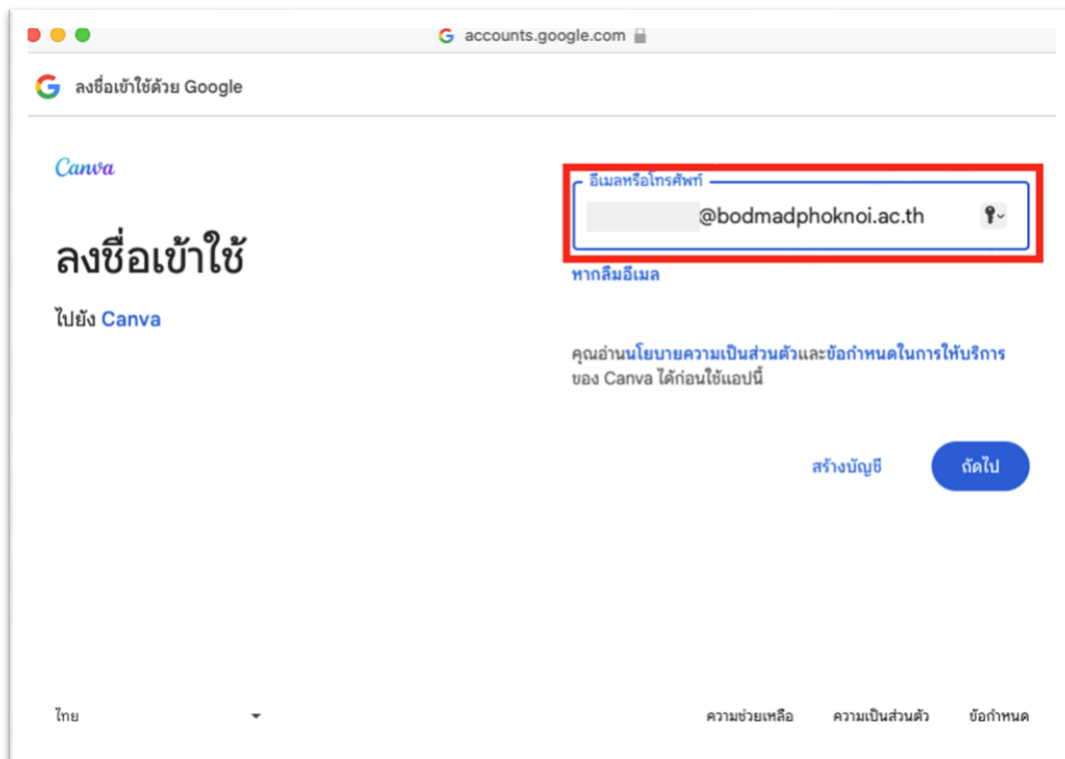

ขั้นตอนการลงทะเบียนใช้งาน

สำหรับครูและบุคลากรทางการศึกษาโรงเรียนชุมชนบดมาดพอกน้อย

1. เข้าสู่เว็บไซต์ Canva โดยเข้าไปที่ Link <https://www.canva.com/edu-signup/>
2. เลือก Continue with Google ด้วยบัญชีอีเมลโรงเรียน หากลงทะเบียนแล้วให้เลือกเข้าสู่ระบบด้วยปุ่ม Sign in

3. ใส่รายละเอียดบัญชีอีเมลโรงเรียน *ต้องมี @bodmadphoknoi.ac.th

4. ป้อนรหัสผ่าน

The screenshot shows the Canva login page in a web browser. The browser's address bar displays "accounts.google.com". The page header includes the Google logo and the text "ลงชื่อเข้าใช้ด้วย Google". The Canva logo is positioned above the heading "ยินดีต้อนรับ" (Welcome). Below the heading, the email address "@bodmadphoknoi.ac.th" is entered. The password field, labeled "ป้อนรหัสผ่าน" (Enter password), is highlighted with a red box and contains several dots. To the right of the password field is a checkbox labeled "แสดงรหัสผ่าน" (Show password) and a blue button labeled "ถัดไป" (Next). Below the password field, there is a link "หากลืมรหัสผ่าน" (Forgot password) and a paragraph of text: "คุณอ่านนโยบายความเป็นส่วนตัวและข้อกำหนดในการให้บริการของ Canva ได้ก่อนใช้แอปนี้" (You can read the privacy policy and terms of service of Canva before using the app). At the bottom of the page, there are links for "ไทย" (Thailand), "ความช่วยเหลือ" (Help), "ความเป็นส่วนตัว" (Privacy), and "ข้อกำหนด" (Terms).